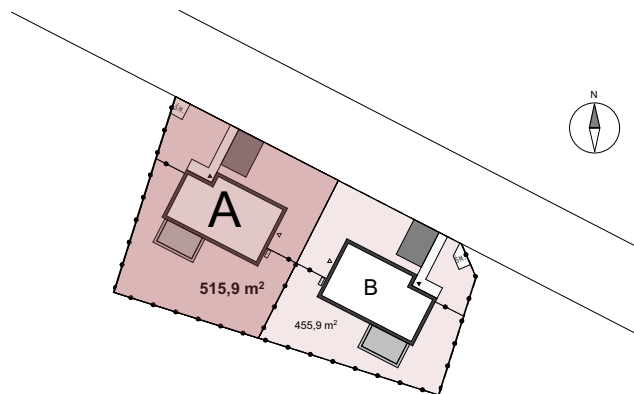

Budynek: A

Pow. użytkowa: 84,74 m²

biuro@wygodnedomy.pl

tel.: 607319515

WYGODNE
DOMY

Nr	Nazwa	pow.
0.01	wiatrołap	4,28
0.02	komunikacja	2,84
0.03	WC	3,06
0.04	salon z aneksem	27,89
0.05	komunikacja	6,96
0.06	pokój 1	10,44
0.07	pokój 2	10,47
0.08	pom. gospodarcze	3,63
0.09	łazienka	4,88
0.10	sypialnia	10,29
		84,74 m ²

Podane w metryce wymiary oraz powierzchnie pomieszczeń mogą nieznacznie różnić się od ostatecznych wartości w wybudowanym budynku. Umeblowanie pomieszczeń oraz elementy zagospodarowania terenu nie stanowią oferty handlowej, a mają jedynie charakter poglądowy, przybliżający wielkość i rozkład mieszkania. Prezentacja graficzna w orientacyjnym sposobie ilustruje plan lokalu oraz jego powierzchnię, nie jest też ofertą w rozumieniu prawa. W toku dalszej pracy nad projektem lub w trakcie budowy zastrzegamy sobie prawo do wprowadzania zmian zgodnie z warunkami zawartej umowy na sprzedaż prezentowanej nieruchomości. Powierzchnia działek podana jest z dokładnością do 3 m².