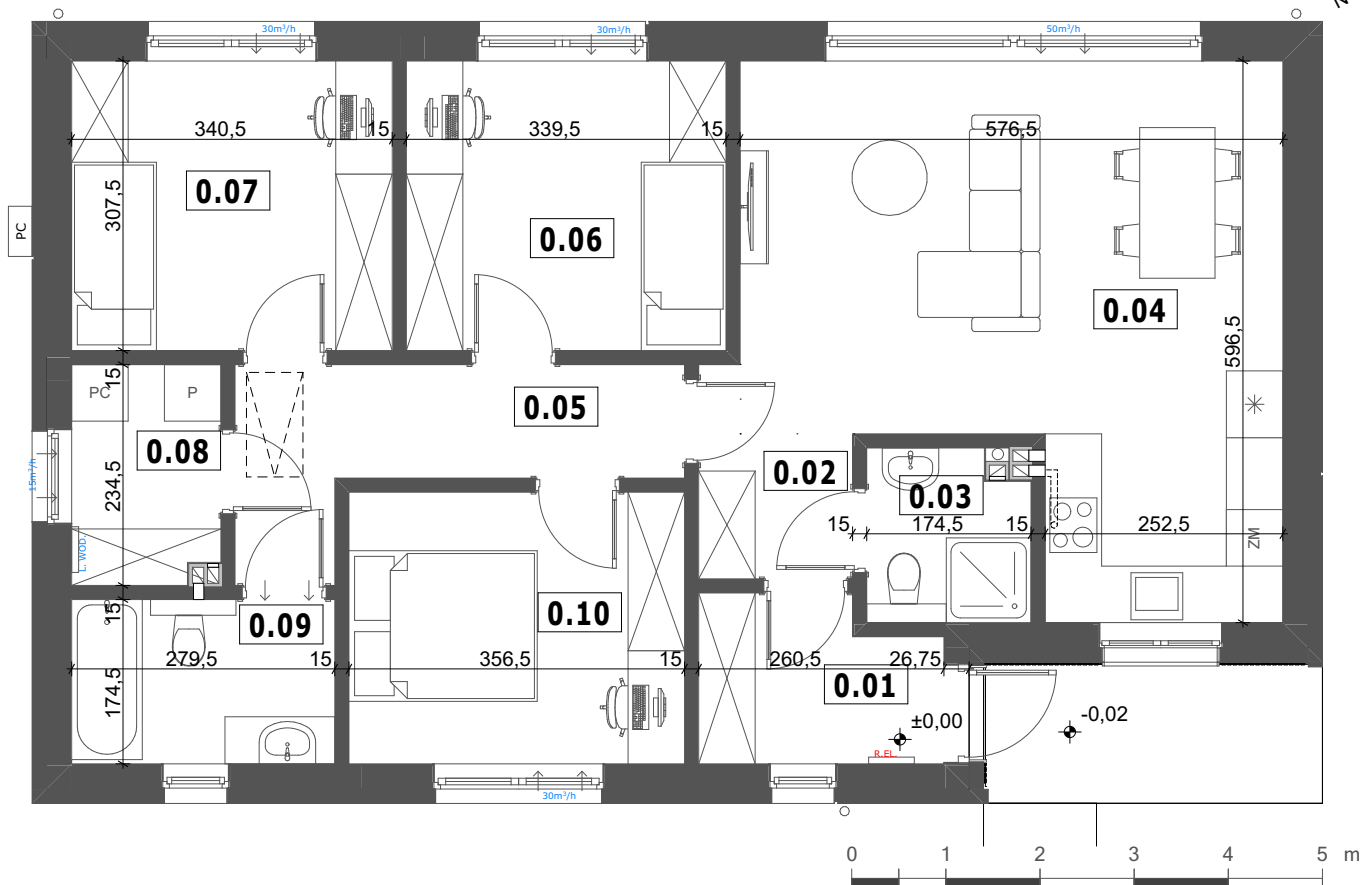

Budynek: A

Pow. użytkowa: 84,74 m²

biuro@wygodnedomy.pl

tel.: 607319515

WYGODNE
DOMY

Nr	Nazwa	pow.
0.01	wiatrołap	4,28
0.02	komunikacja	2,84
0.03	WC	3,06
0.04	salon z aneksem	27,89
0.05	komunikacja	6,96
0.06	pokój 1	10,44
0.07	pokój 2	10,47
0.08	pom. gospodarcze	3,63
0.09	łazienka	4,88
0.10	sypialnia	10,29
		84,74 m ²

Podane w metryce wymiary oraz powierzchnie pomieszczeń mogą nieznacznie różnić się od ostatecznych wartości w wybudowanym budynku. Umeblowanie pomieszczeń oraz elementy zagospodarowania terenu nie stanowią oferty handlowej, a mają jedynie charakter poglądowy, przybliżający wielkość i rozkład mieszkania. Prezentacja graficzna w orientacyjnym sposobie ilustruje plan lokalu oraz jego powierzchnię, nie jest też ofertą w rozumieniu prawa. W toku dalszej pracy nad projektem lub w trakcie budowy zastrzegamy sobie prawo do wprowadzania zmian zgodnie z warunkami zawartej umowy na sprzedaż prezentowanej nieruchomości. Powierzchnia działek podana jest z dokładnością do 3 m².