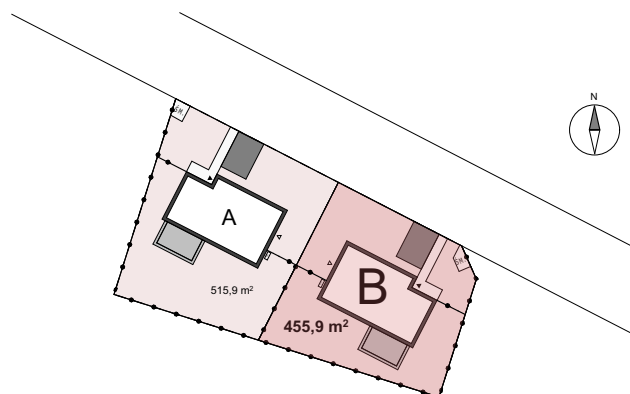

Budynek: B

Pow. użytkowa: 84,74 m²

biuro@wygodnedomy.pl

tel.: 607319515

WYGODNE
DOMY

Nr	Nazwa	pow.
0.01	wiatrołap	4,28
0.02	komunikacja 1	2,84
0.03	toaleta	3,06
0.04	salon z aneksem	27,89
0.05	komunikacja 2	6,96
0.06	pokój 1	10,44
0.07	pokój 2	10,47
0.08	pom. gospodarcze	3,63
0.09	łazienka	4,88
0.10	sypialnia	10,29
		84,74 m ²

Podane w metryce wymiary oraz powierzchnie pomieszczeń mogą nieznacznie różnić się od ostatecznych wartości w wybudowanym budynku. Umebrowanie pomieszczeń oraz elementy zagospodarowania terenu nie stanowią oferty handlowej, a mają jedynie charakter poglądowy, przybliżający wielkość i rozkład mieszkania. Prezentacja graficzna w orientacyjnym sposobie ilustruje plan lokalu oraz jego powierzchnię, nie jest też ofertą w rozumieniu prawa. W toku dalszej pracy nad projektem lub w trakcie budowy zastrzegamy sobie prawo do wprowadzania zmian zgodnie z warunkami zawartej umowy na sprzedaż prezentowanej nieruchomości. Powierzchnia działek podana jest z dokładnością do 3 m².